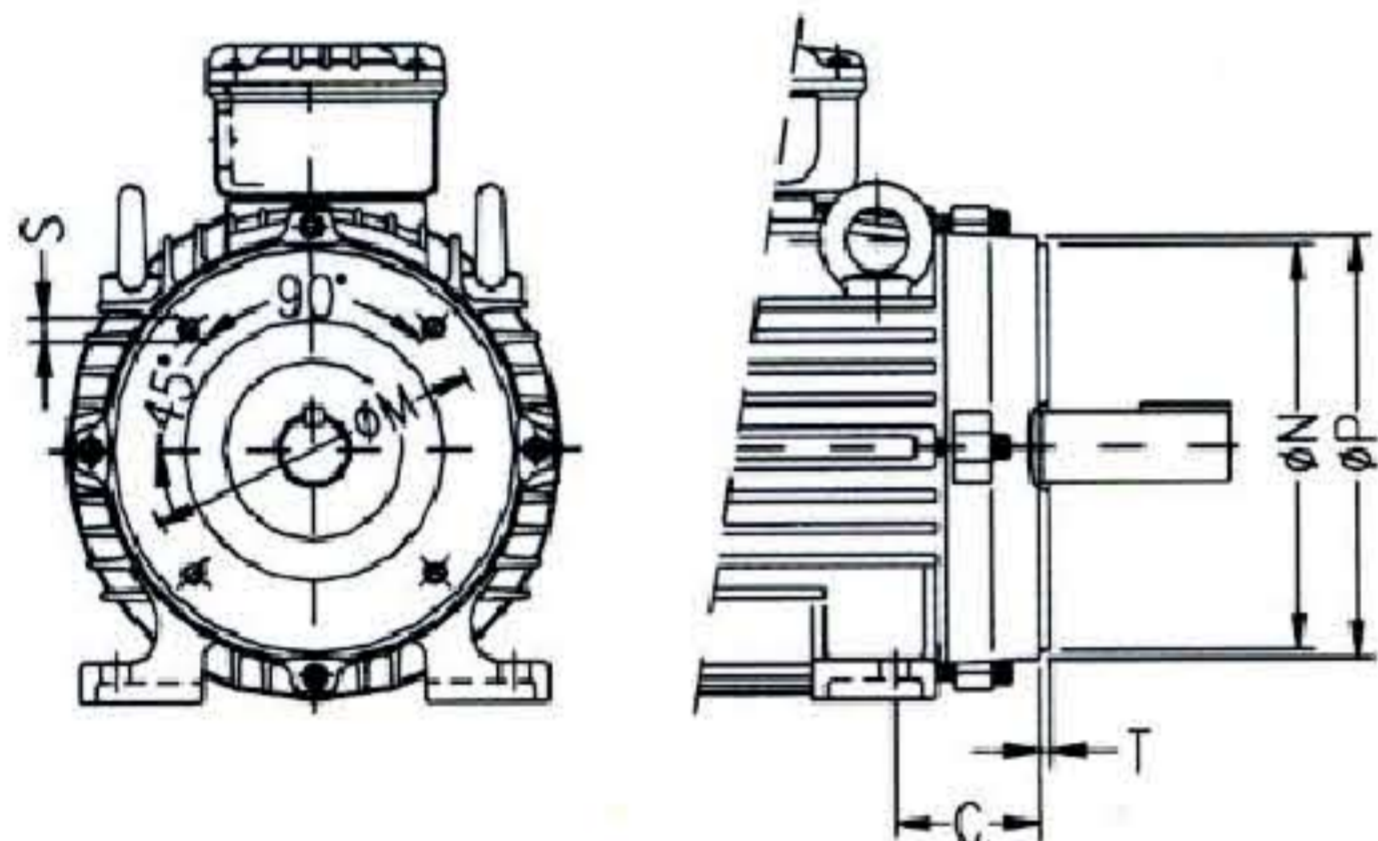

ТИП Frame Baugröße	Фланец "FF" / "FF" Flange / FF-Flansch									КОЛ-ВО Отверстий N° of Holes Bohrungen		
	Фланец Flange Flansch- größe	C	LA	M	N	P	T	S	α			
63	FF-115	40	9	115	95	140	3	10	45°	4		
71	FF-130	45		130	110	160	3.5					
80	FF-165	50	10	165	130	200		12				
90S/L		56										
100L	FF-215	63	11	215	180	250	4	15				
112M		70										
132S/M	FF-265	89	12	265	230	300	5	19				
160M/L	FF-300	108	18	300	250	350						
180M/L		121										
200M/L	FF-350	133	350	300	400							
225S/M	FF-400	149	400	350	450							
250S/M	FF-500	168	500	450	550							
280S/M		190										
315S/M	FF-600	216	22	600	550	660			6	24	22° 30'	8
315B	FF-740			740	680	800						
355M/L		254										

Стандартное исполнение / Standard Frame / Standard-Baugröße

Станина 315B / 315B Frame / Baugröße 315B

Стандартное исполнение / Standard Frame / Standard-Baugröße

Frame ТИП Baugröße	"C" DIN Flange / Фланец "FT" / FT-Flansch							N° of Holes Кол-во отверстий Bohrungen
	Flange Фланец Flansch- größe	C	M	N	P	S	T	
63	C-90	40	75	60	90	M5	2.5	4
71	C-105	45	85	70	105	M6		
80	C-120	50	100	80	120		M8	
90S/L	C-140	56	115	95	140			
100L	C-160	63	130	110	160	M8	3.5	
112M		70						
132S/M	C-200	89	165	130	200	M10		