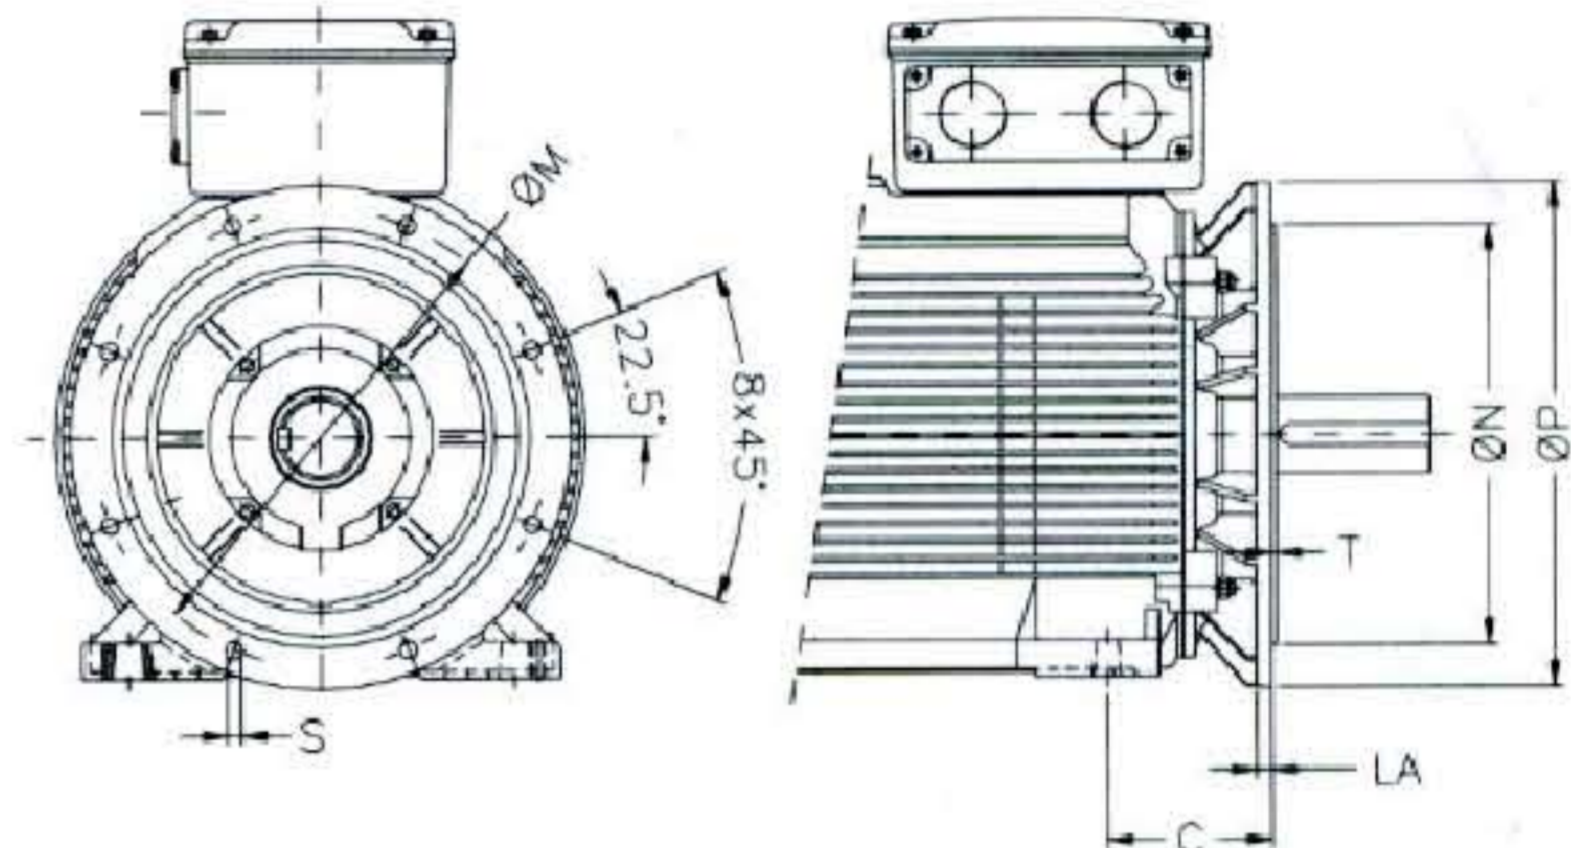

ТИП Frame Baugröße	Фланец "FF" / "FF" Flange / FF-Flansch									КОЛ-ВО Отверстий N° of Holes Bohrungen		
	Фланец Flange Flansch- größe	C	LA	M	N	P	T	S	α			
63	FF-115	40	9	115	95	140	3	10	45°	4		
71	FF-130	45		130	110	160	3.5					
80	FF-165	50	10	165	130	200		12				
90S/L		56										
100L	FF-215	63	11	215	180	250	4	15				
112M		70										
132S/M	FF-265	89	12	265	230	300	5	19				
160M/L	FF-300	108	18	300	250	350						
180M/L		121										
200M/L	FF-350	133	350	300	400							
225S/M	FF-400	149	400	350	450							
250S/M	FF-500	168	500	450	550							
280S/M		190										
315S/M	FF-600	216	22	600	550	660			6	24	22° 30'	8
315B	FF-740			740	680	800						
355M/L		254										

Стандартное исполнение / Standard Frame / Standard-Baugröße

Станина 315B / 315B Frame / Baugröße 315B

Стандартное исполнение / Standard Frame / Standard-Baugröße

Frame ТИП Baugröße	"C" DIN Flange / Фланец "FT" / FT-Flansch							N° of Holes Кол-во отверстий Bohrungen
	Flange Фланец Flansch- größe	C	M	N	P	S	T	
63	C-90	40	75	60	90	M5	2.5	4
71	C-105	45	85	70	105	M6		
80	C-120	50	100	80	120		M8	
90S/L	C-140	56	115	95	140			
100L	C-160	63	130	110	160	M8	3.5	
112M		70						
132S/M	C-200	89	165	130	200	M10		