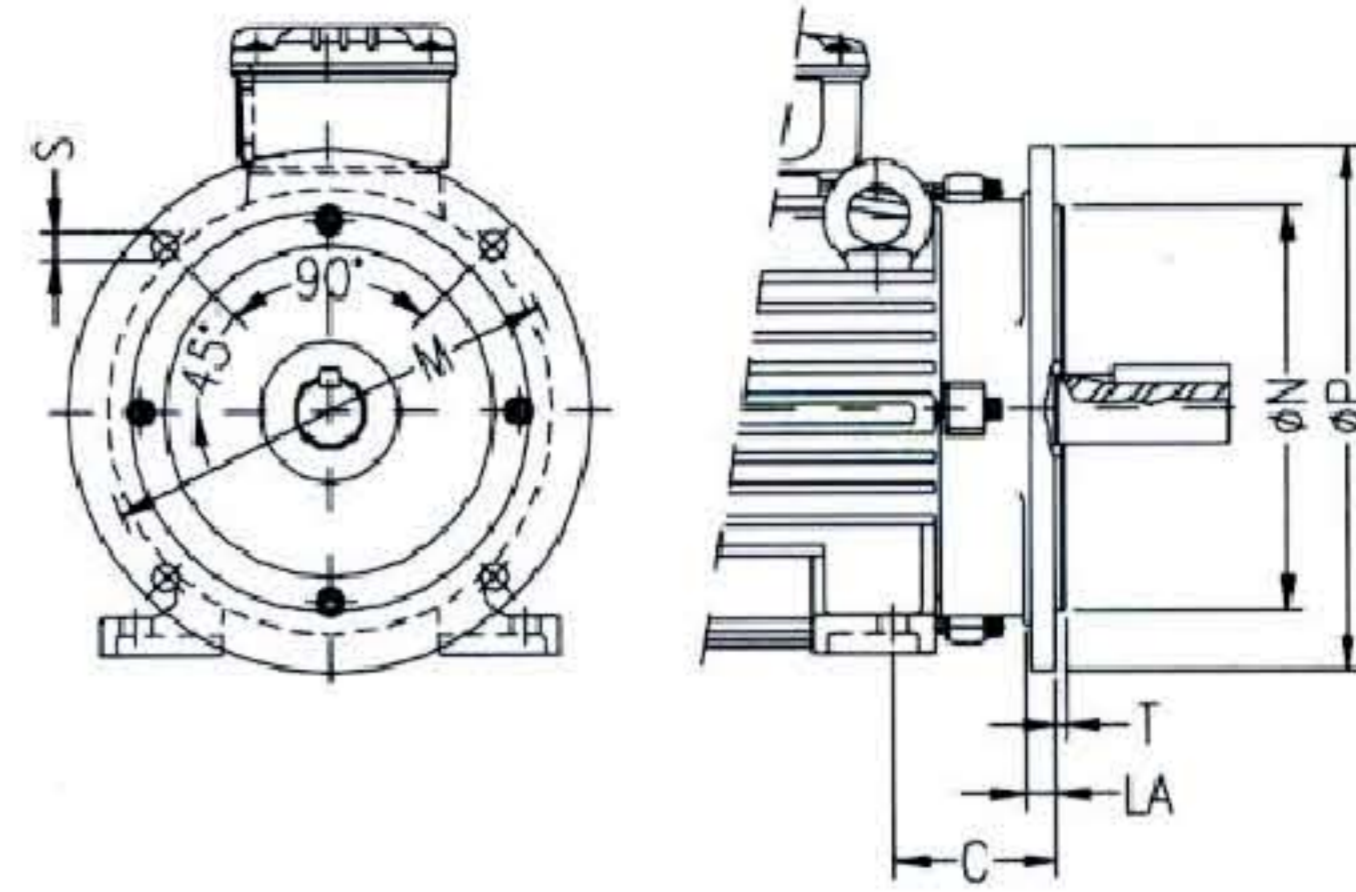

ТИП Frame Baugröße	Фланец "FF" / "FF" Flange / FF-Flansch									КОЛ-ВО Отверстий N° of Holes Bohrungen		
	Фланец Flange Flansch- größe	C	LA	M	N	P	T	S	α			
63	FF-115	40	9	115	95	140	3	10	45°	4		
71	FF-130	45		130	110	160	3.5					
80	FF-165	50	10	165	130	200		12				
90S/L		56										
100L	FF-215	63	11	215	180	250	4	15				
112M		70										
132S/M	FF-265	89	12	265	230	300	5	19				
160M/L	FF-300	108	18	300	250	350						
180M/L		121										
200M/L	FF-350	133	350	300	400							
225S/M	FF-400	149	400	350	450							
250S/M	FF-500	168	500	450	550							
280S/M		190										
315S/M	FF-600	216	22	600	550	660			6	24	22° 30'	8
315B	FF-740			740	680	800						
355M/L		254										

Стандартное исполнение / Standard Frame / Standard-Baugröße

Станина 315B / 315B Frame / Baugröße 315B

Стандартное исполнение / Standard Frame / Standard-Baugröße

Frame ТИП Baugröße	"C" DIN Flange / Фланец "FT" / FT-Flansch							N° of Holes Кол-во отверстий Bohrungen
	Flange Фланец Flansch- größe	C	M	N	P	S	T	
63	C-90	40	75	60	90	M5	2.5	4
71	C-105	45	85	70	105	M6		
80	C-120	50	100	80	120		M8	
90S/L	C-140	56	115	95	140			
100L	C-160	63	130	110	160	M8	3.5	
112M		70						
132S/M	C-200	89	165	130	200	M10		